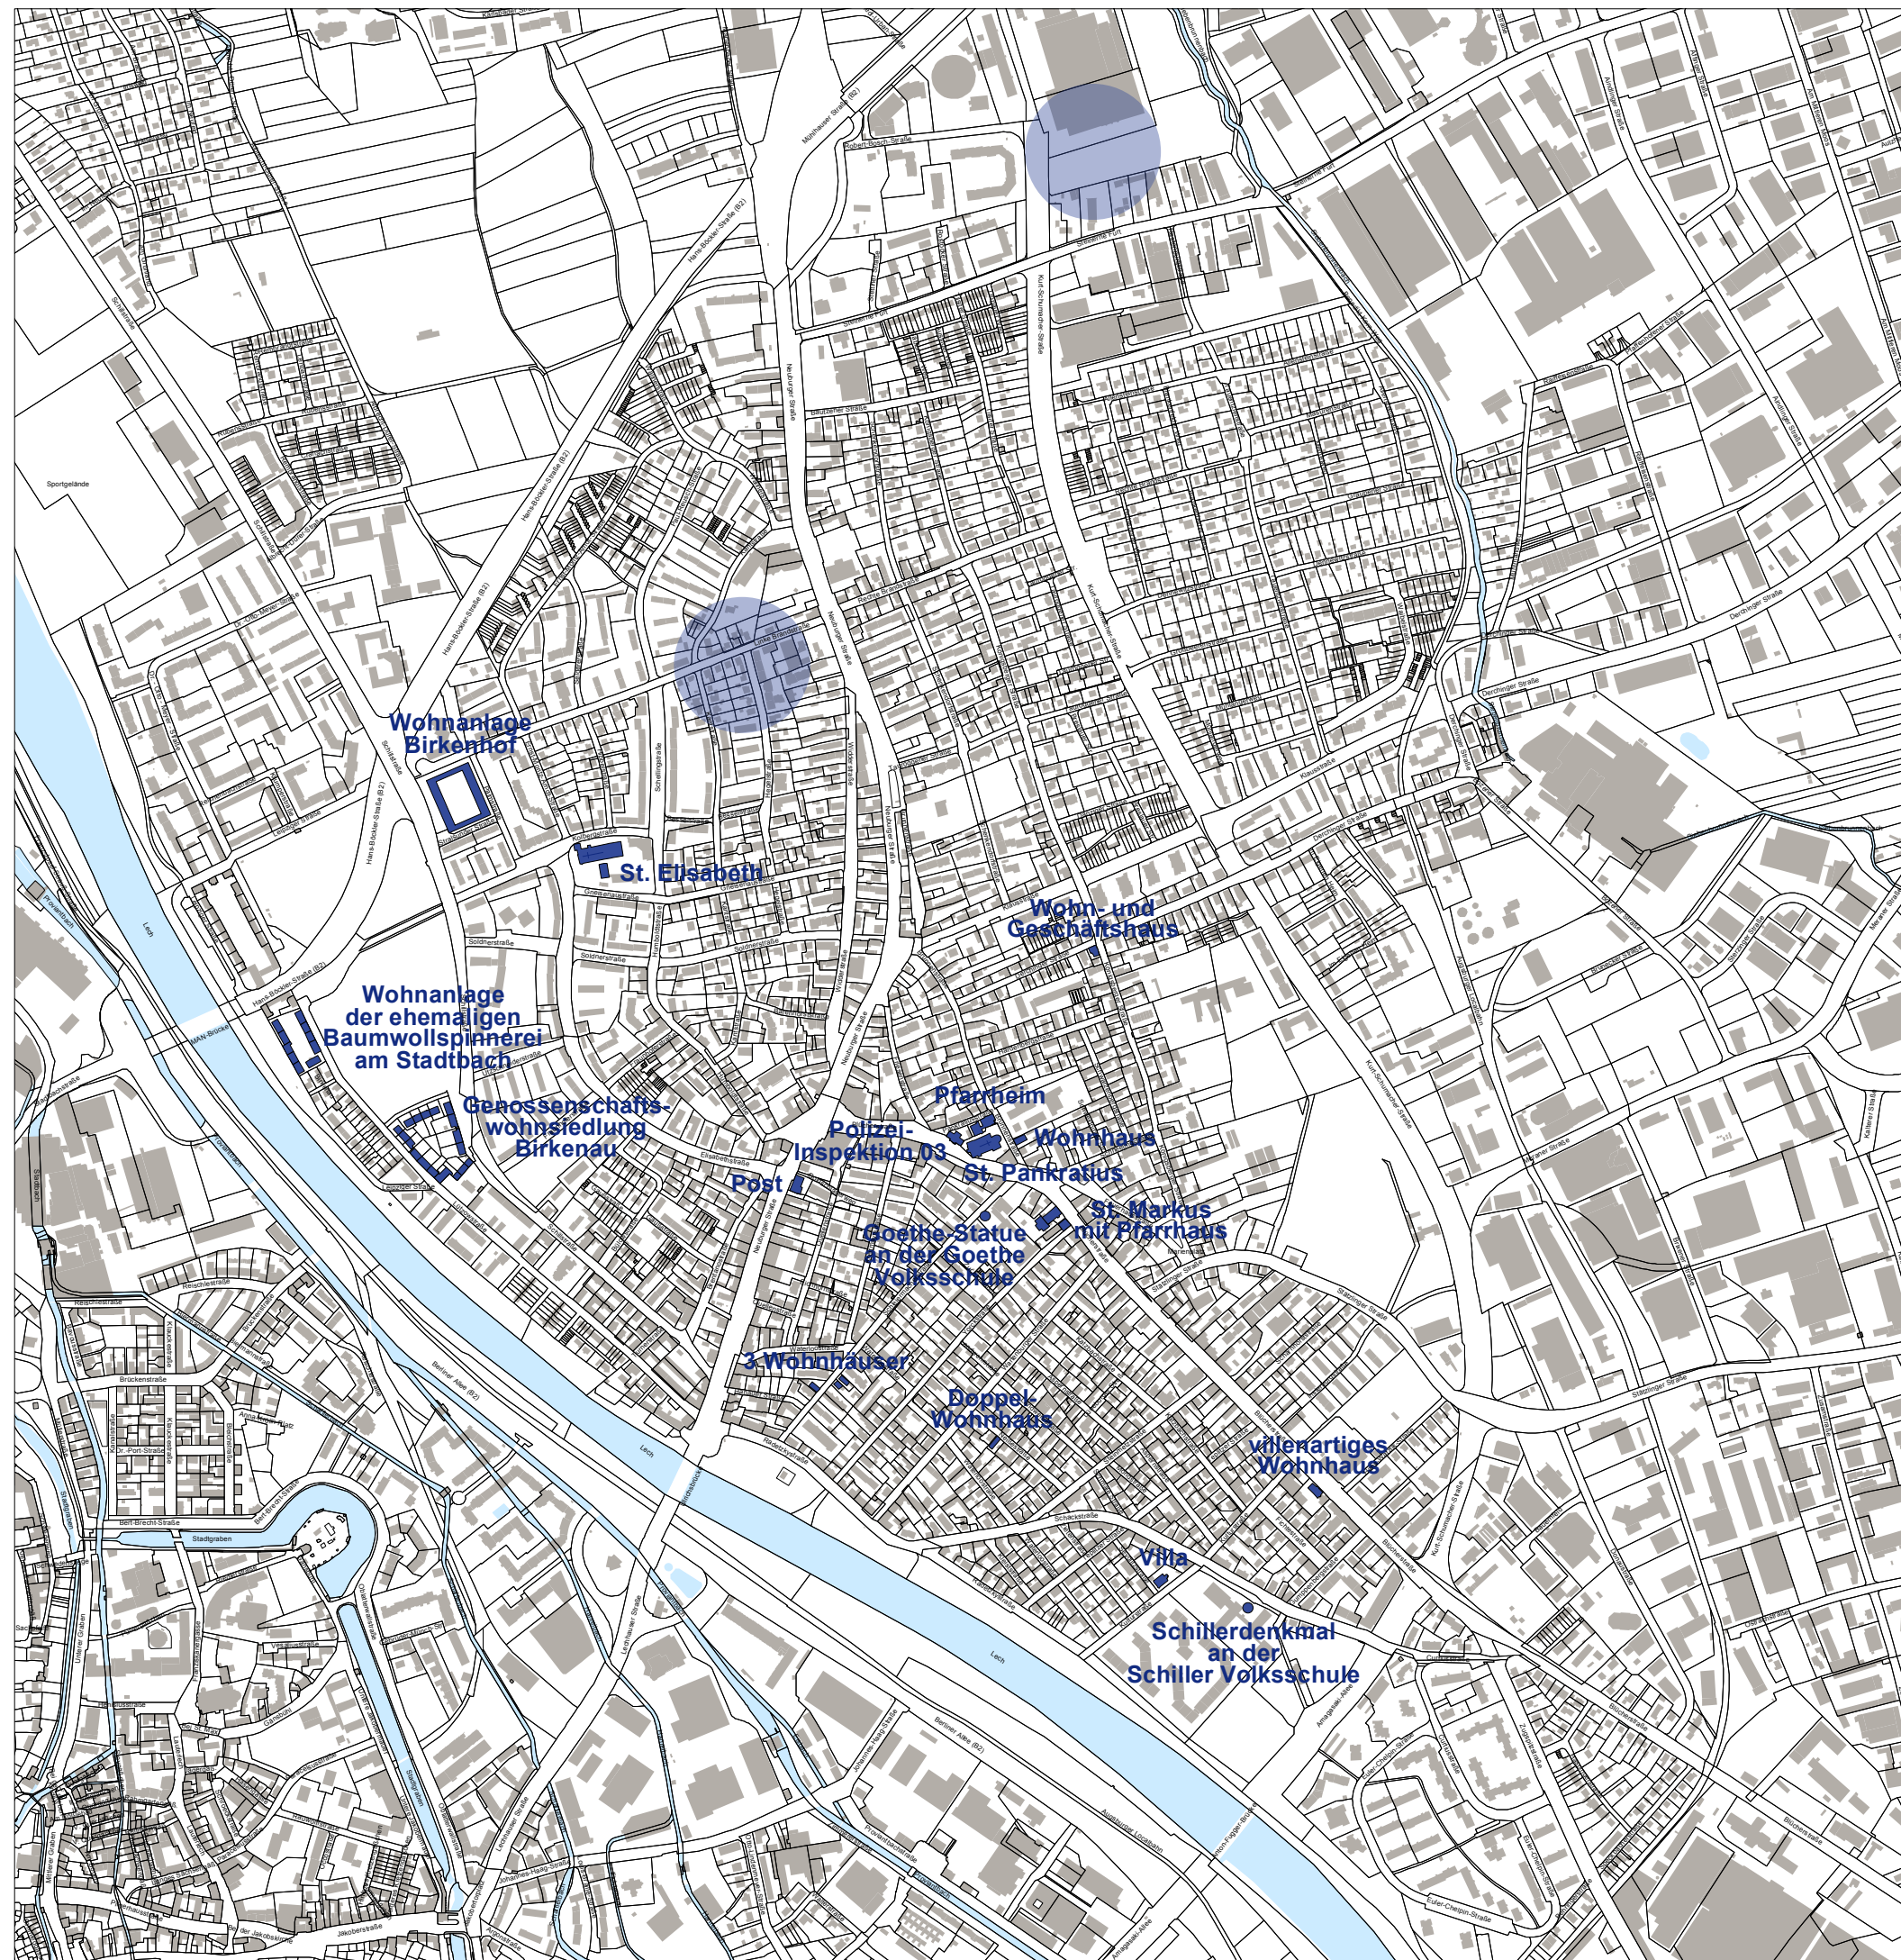

Denkmäler

-  Bebauung
-  Baudenkmal
-  Bodendenkmal

M 1 : 10.000
22.12. 2009

StadtEntwicklungsPlanung
Baur + Deby
Architekten Stadtplaner
München

Logo
verde